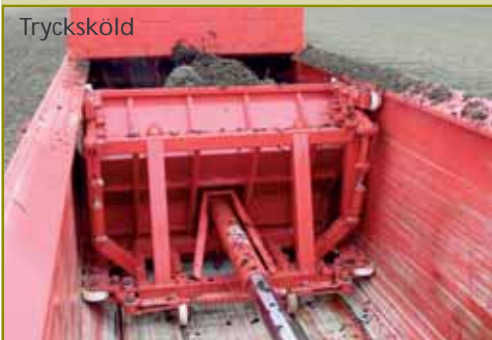

Jämfört med andra, den bättre lösningen:

Schub Fix

- Ingen fara för vältning i ojämna områden
- Inga problem att lasta av i låga byggnader
- Materialet kan portioneras ut vid avlastning
- Tar bort problem med att materialen klumpar sig

- Tjock-väggig konstruktion
- Tätad för spannmålstransporter
- Vagnens inbyggda hydraulik garanterar ett kraftigt tryck
- Ett bra spridningsmönster
- Exakt dosering av materialet

- Spridarebredder upp till 24m beroende på material
- Omlastnings prestanda på upp till 12m³/min
- Kan även användas som fyllnadsskruv och spridare
- Skruv fälls ihop för enkel transport

Totalt tillåten vikt

Tandem	Tridem
16,0 t	29,0 t
20,0 t	33,0 t
22,0 t	-