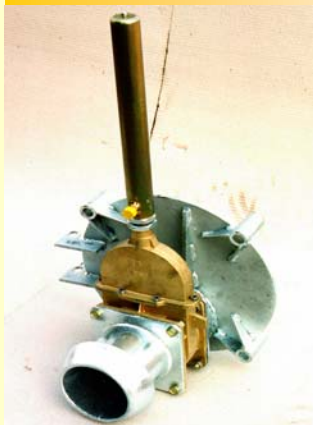

Räumtürvarianten

Für jeden Einsatzzweck die passende Lösung

St.	Bestellnummer	Artikelbezeichnung	
1	12240	Räumtür CrNi mit Anschluss NW 80	
2	70025100040008054	Verschraubungsdichtring 80	
1	70025301030110121	Durchgangsabsperriklappe (CrNi)	
1	70025100030000801	Nutmutter vollständig (CrNi)	
1	12243	Stutzen (CrNi) mit 2" AG für NW 80	
1	7700170801	C- Kupplung mit 2" IG (Alu)	
möglicher Anschluss			
1. Variante	1	7700170821	C- Kupplung mit Tülle 52 (Alu)
oder	1	7700171091	C- Kupplung mit Tülle 60 (Alu)
	1	7700170811	C- Blindkupplung (Alu)
oder	1	12242	Stutzen (CrNi) mit 2 1/2" AG für NW 80
	1	7700170802	B- Kupplung 2 1/2" IG (Alu)
möglicher Anschluss			
2. Variante	1	7700170822	B- Kupplung mit Tülle 75 (Alu)
oder	1	7700171093	B- Kupplung mit Tülle 80 (Alu)
	1	7700170812	B- Blindkupplung (Alu)

1	00402	Räumtür, Schweißgruppe NW 150	
1	81017	Gülleflanschschieber 6", mit Hydraulikzylinder	
1	7700170269	V- Teil NW 125 mit Stahlflansch	
oder	1	7700170270	V- Teil NW 150 mit Stahlflansch
1	81735	9m Hydraulikschlauch 1SN DN10 kpl.mit SVK-Stecker und Verschraubungen	
4	5201 0100 03 0 3	Hakenschraube M20	
4	81636	Ringmutter M20	